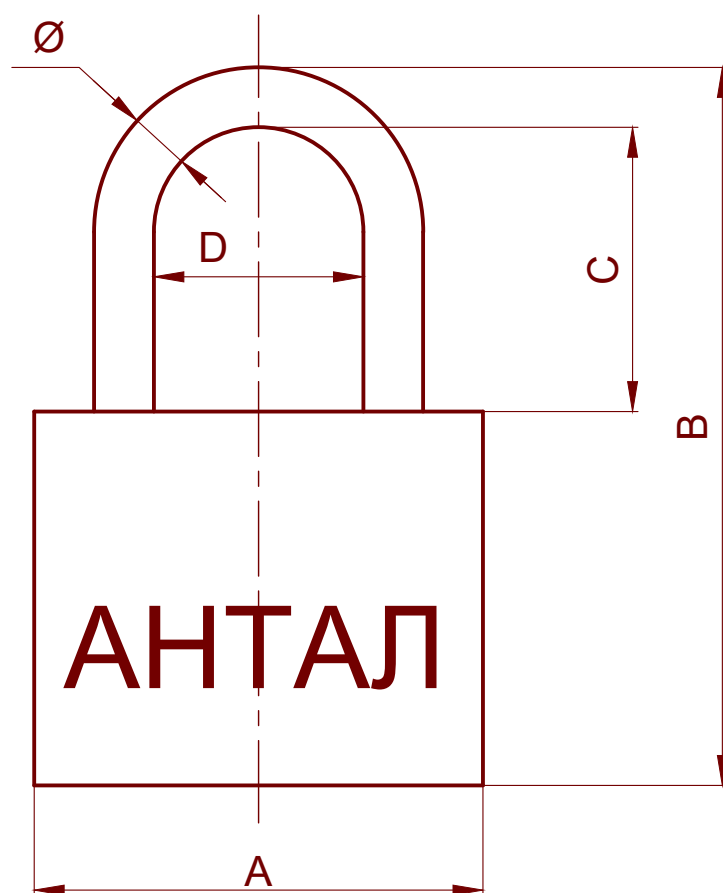

Замок навесной BC2 EXTRA

| Модель | A, мм | B, мм | C, мм | D, мм | Ø, мм |
|---------------------|-------|-------|-------|-------|-------|
| BC2-306/30 мм EXTRA | 30 | 48,5 | 18,5 | 16 | 5 |
| BC2-406/40 мм EXTRA | 35 | 52,5 | 17 | 20 | 5,5 |
| BC2-506/50 мм EXTRA | 42 | 61 | 21 | 24,5 | 7 |
| BC2-606/60 мм EXTRA | 52 | 66,5 | 24,5 | 23,5 | 7,5 |
| BC2-706/70 мм EXTRA | 62 | 78 | 33 | 32 | 8 |
| BC2-806/80 мм EXTRA | 76 | 85 | 39 | 44,5 | 9,5 |